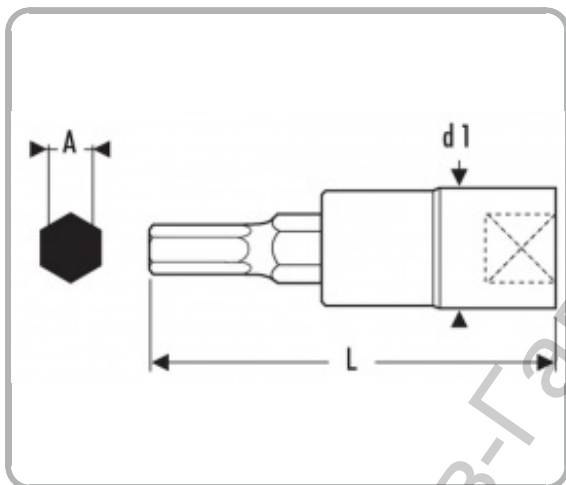

1/4" HEX SCREWDRIVER BIT SOCKETS

Description :

- Chrome vanadium steel.
- High Chrome finish.

d1 [mm] :

12

L [mm] :

33

Conditioning :

10

References :

	EAN	A [mm]	[g]
<u>E030101</u>	3258950301013	2	18
<u>E030102</u>	3258950301020	2,5	18
<u>E030103</u>	3258950301037	3	18
<u>E030104</u>	3258950301044	4	18
<u>E030105</u>	3258950301051	5	19
<u>E030106</u>	3258950301068	6	20
<u>E030107</u>	3258950301075	7	21
<u>E030108</u>	3258950301082	8	22